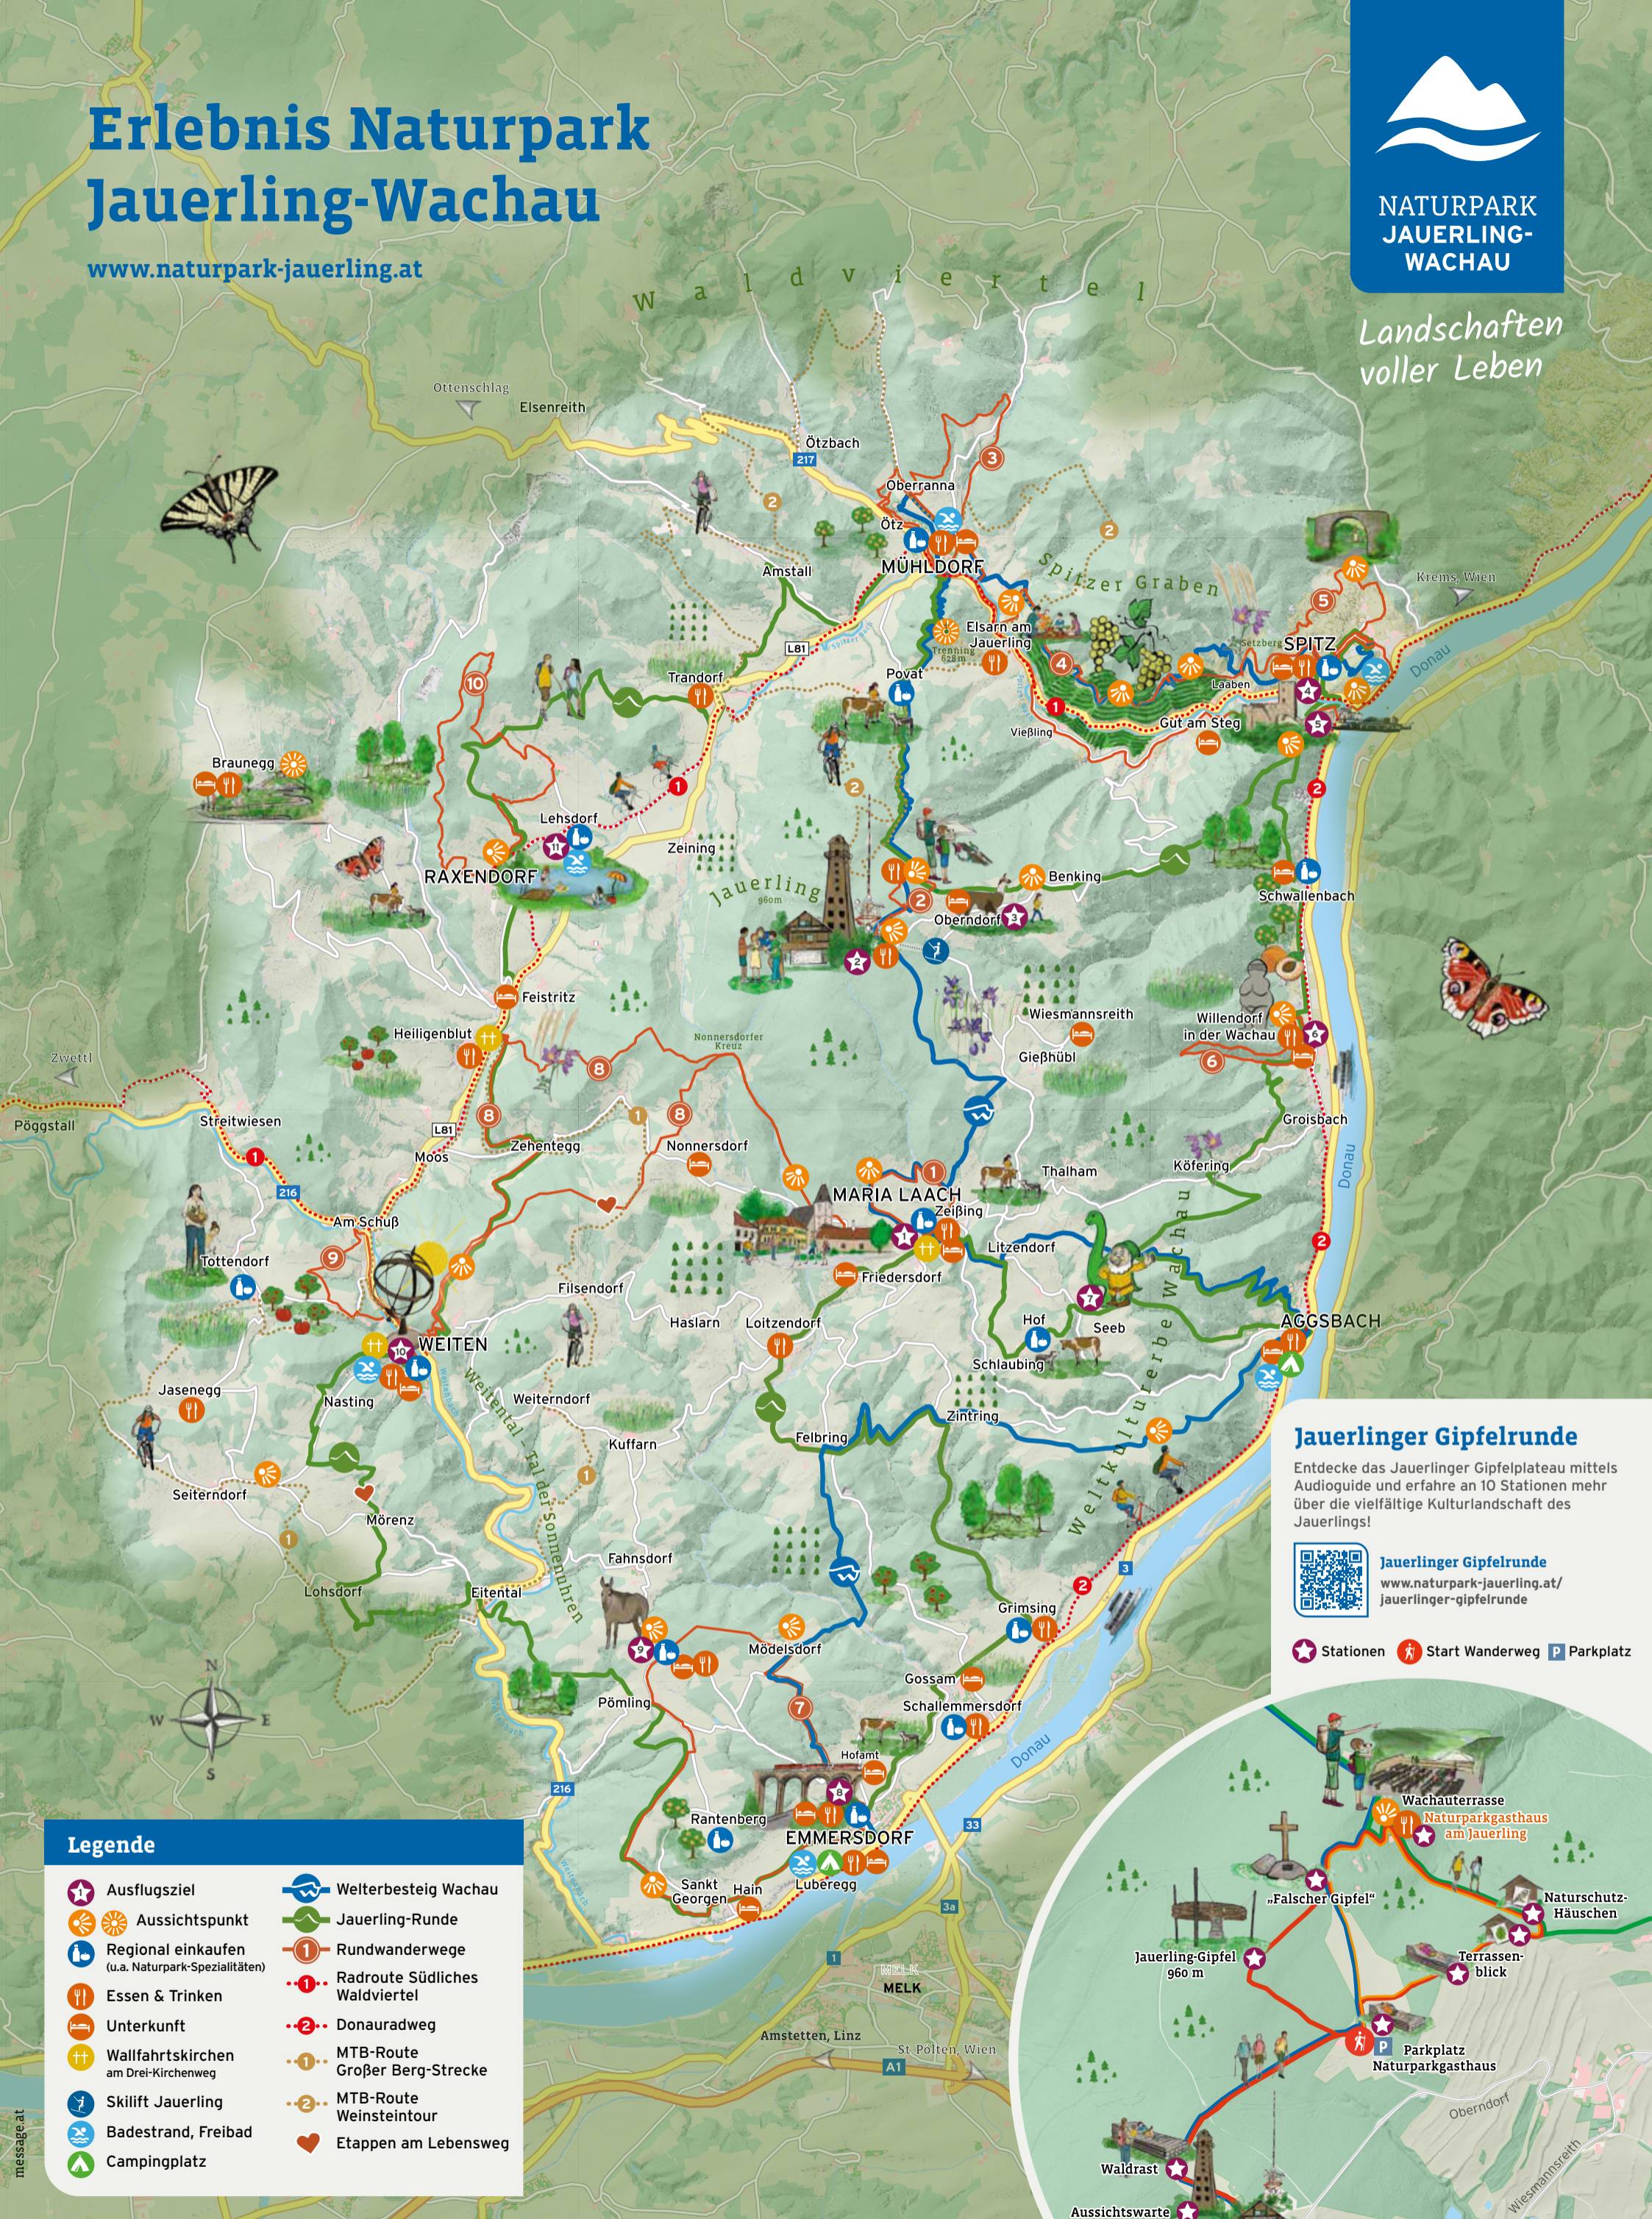

Erlebnis Naturpark Jauerling-Wachau

www.naturpark-jauerling.at

Landschaften voller Leben

Jauerlinger Gipfelrunde

Entdecke das Jauerlinger Gipfelplateau mittels Audioguide und erfahre an 10 Stationen mehr über die vielfältige Kulturlandschaft des Jauerlings!

Jauerlinger Gipfelrunde
www.naturpark-jauerling.at/
jauerlinger-gipfelrunde

★ Stationen 🚶 Start Wanderweg P Parkplatz

Legende

- ★ Ausflugsziel
- 🌅 Aussichtspunkt
- 🛒 Regional einkaufen (u.a. Naturpark-Spezialitäten)
- 🍴 Essen & Trinken
- 🏠 Unterkunft
- ⛪ Wallfahrtskirchen am Drei-Kirchenweg
- 🏂 Skilift Jauerling
- 🏊 Badestrand, Freibad
- 🏕 Campingplatz
- 🏞 Welterbestieg Wachau
- 🌿 Jauerling-Runde
- ① Rundwanderwege
- ① Radroute Südliches Waldviertel
- ② Donauradweg
- ① MTB-Route Großer Berg-Strecke
- ② MTB-Route Weinsteintour
- ♥ Etappen am Lebensweg